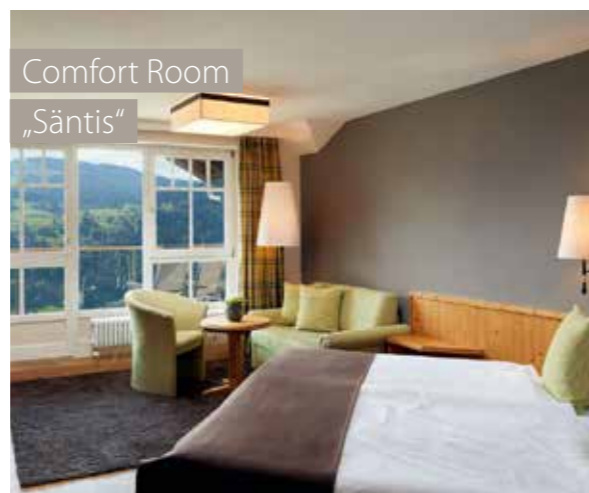

ZIMMERPREISE RESIDENCE

Hier verbinden sich traumhafte Panoramasicht und edle Hölzer mit bewährtem Design und liebevoller Ausstattung. Unsere beliebten Zimmer & Suiten in der Residence bieten absoluten Wohnkomfort mit herrlichem Wohlgefühlcharakter. Mit dem Lift fahren Sie von der Residence direkt in den Kristall SPA.

Zimmer/Suite Preis pro Person bei Doppelbelegung	Fr-So & Brückentag	1-6 ÜN	7-13 ÜN	ab 14 ÜN
Comfort Single Room Säntis ca. 23 qm | 1 Pers.	211,00 €	191,00 €	186,00 €	176,00 €
Comfort Room Säntis ca. 30 qm | 1 bis 2 Pers.	206,00 €	186,00 €	181,00 €	171,00 €
Comfort Studio Säntis ca. 35 qm | 1 bis 2 Pers.	211,00 €	191,00 €	186,00 €	176,00 €
Comfort Suite Bergkristall ca. 55 qm | 2 bis 4 Pers. mit Power Sleeping System	249,00 €	229,00 €	224,00 €	214,00 €
Comfort Studio Paradies ca. 42 qm | 2 bis 4 Pers.	224,00 €	204,00 €	199,00 €	189,00 €
Comfort Studio Paradies S(amina) ca. 42 qm | 2 bis 4 Pers. mit Power Sleeping System	224,00 €	204,00 €	199,00 €	189,00 €
Comfort Studio Paradies Premium ca. 44 qm | 2 bis 4 Pers.; Lichtdurchflutetes Eckstudio mit Süd- und Westbalkon	234,00 €	214,00 €	209,00 €	199,00 €
Comfort Suite Paradies ca. 54 qm | 2 bis 4 Pers. mit Power Sleeping System	244,00 €	224,00 €	219,00 €	209,00 €
Comfort Room Paradies ca. 30 qm | 1 bis 2 Pers.	217,00 €	197,00 €	192,00 €	182,00 €
Comfort Studio Sterngucker ca. 40 qm - Nordbalkon | 2 bis 3 Pers.	217,00 €	197,00 €	192,00 €	182,00 €
Comfort Suite Falken ca. 50 qm | 2 bis 4 Pers.	277,00 €	257,00 €	252,00 €	242,00 €
Comfort Suite de luxe Adlerhorst ca. 78 qm - Süd & Westbalkon | 2 bis 4 Pers.	316,00 €	296,00 €	291,00 €	281,00 €

ZIMMERSKIZZEN UND BESCHREIBUNGEN DETAILLIERT UNTER
WWW.BERGKRISTALL.DE

Beschreibung & Ausstattung