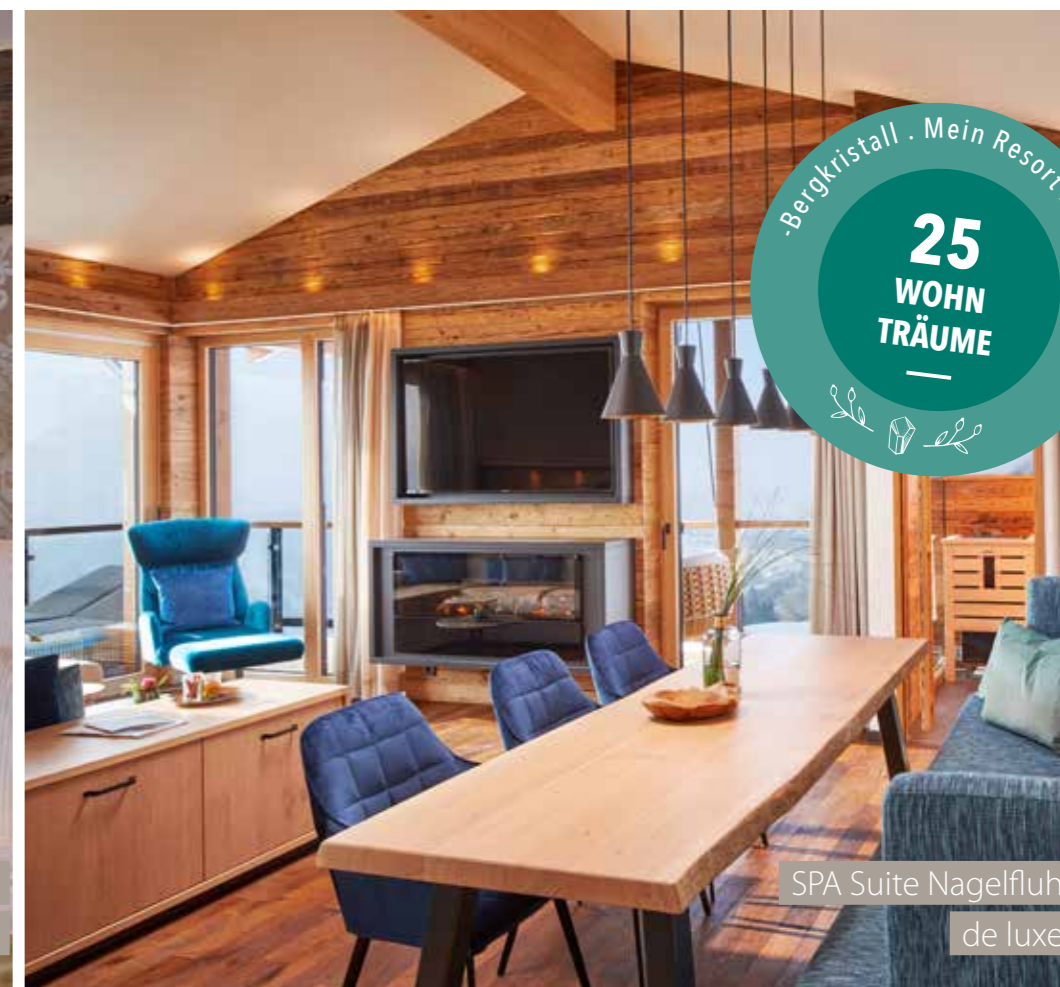

ZIMMERPREISE LODGE

Modern, alpines Design aus hochwertigen Hölzern, kombiniert mit stilvollen Elementen und edlem Farb-Materialmix - das Bergkristall-Wohnambiente de luxe. Die faszinierende Panoramasicht auf die Alpen ergänzt durch die bodentiefen Fenster die neuen Wohnträume optimal.

Zimmer/Suite Preis pro Person bei Doppelbelegung	Fr-So & Brückentag	1-6 ÜN	7-13 ÜN	ab 14 ÜN
Comfort Room Hochgrat ca. 30 qm | 1 bis 2 Pers.	194,00 €	174,00 €	169,00 €	159,00 €
Comfort Studio Hochgrat ca. 36 qm | 2 bis 3 Pers.	232,00 €	212,00 €	207,00 €	197,00 €
Penthouse Studio Hochgrat ca. 36 qm | 2 bis 3 Pers. oberste Etage mit noch mehr Weitblick	242,00 €	222,00 €	217,00 €	207,00 €
Comfort Suite Hochgrat ca. 51 qm | 2 bis 3 Pers.	289,00 €	269,00 €	264,00 €	254,00 €
Comfort Suite Hochgrat Premium ca. 51 qm | 2 bis 4 Pers. mit traumhaftem Rundum-Blick	296,00 €	274,00 €	269,00 €	259,00 €
SPA Suite Nagelfluh de luxe ca. 81 qm mit Dachterrasse | bis zu 6 Pers.	339,00 €	319,00 €	314,00 €	304,00 €

ZIMMERSKIZZEN UND BESCHREIBUNGEN DETAILLIERT UNTER
WWW.BERGKRISTALL.DE

Beschreibung & Ausstattung

Alle Suiten & Studios verfügen über hochwertige Bettsysteme für einen erholsamen Schlaf, kostenloses WLAN, Safe, großzügigen Flat TV, Minibar

DAS KLEINGEDRUCKTE

Das erwartet Sie in Ihrem Zimmer

Handtücher & Bademantel · Badekorb mit Badetuch für den SPA-Bereich · Frotteeslipper · Fön · Wasserkrug mit Heilsteinen · Bergkristall-Wanderrucksack · Wasserkocher · Zirben-Raumklima-Kissen · Minibar · Zimmersafe · Telefon · Flat-TV mit hausinternem Infokanal

Zimmerpreise