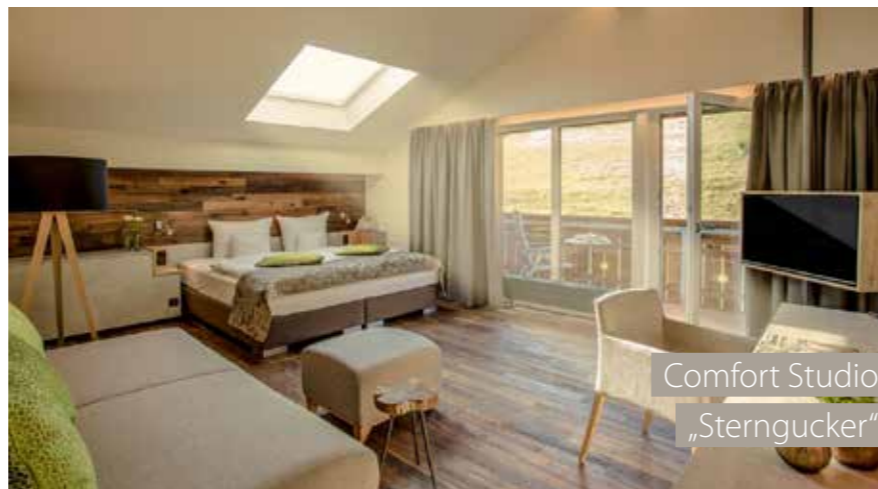

Comfort Studio
„Paradies Premium“