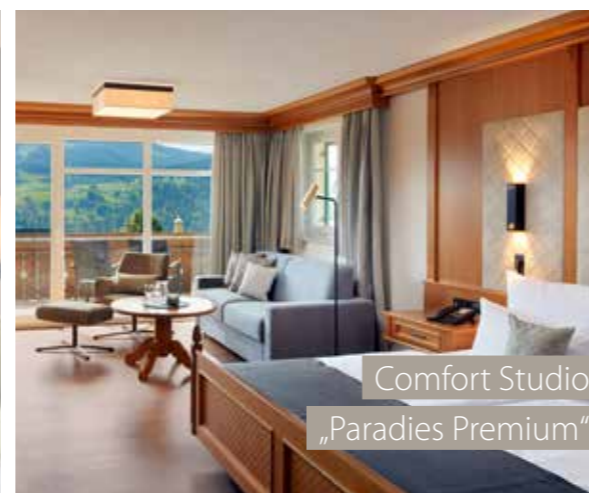

ZIMMERPREISE RESIDENCE

Hier verbinden sich traumhafte Panoramasicht und edle Hölzer mit bewährtem Design und liebevoller Ausstattung. Unsere beliebten Zimmer & Suiten in der Residence bieten absoluten Wohnkomfort mit herrlichem Wohlgefühlcharakter. Mit dem Lift fahren Sie von der Residence direkt in den Kristall SPA.

Zimmer/Suite Preis pro Person bei Doppelbelegung	Fr-So & Brückentag	1-6 ÜN	7-13 ÜN	ab 14 ÜN
Comfort Single Room Säntis ca. 23 qm | 1 Pers.	211,00 €	191,00 €	186,00 €	176,00 €
Comfort Room Säntis ca. 30 qm | 1 bis 2 Pers.	206,00 €	186,00 €	181,00 €	171,00 €
Comfort Studio Säntis ca. 35 qm | 1 bis 2 Pers.	211,00 €	191,00 €	186,00 €	176,00 €
Comfort Suite Bergkristall ca. 55 qm | 2 bis 4 Pers. mit Power Sleeping System	249,00 €	229,00 €	224,00 €	214,00 €
Comfort Studio Paradies ca. 42 qm | 2 bis 4 Pers.	224,00 €	204,00 €	199,00 €	189,00 €
Comfort Studio Paradies S(amina) ca. 42 qm | 2 bis 4 Pers. mit Power Sleeping System	224,00 €	204,00 €	199,00 €	189,00 €
Comfort Studio Paradies Premium ca. 44 qm | 2 bis 4 Pers.; Lichtdurchflutetes Eckstudio mit Süd- und Westbalkon	234,00 €	214,00 €	209,00 €	199,00 €
Comfort Suite Paradies ca. 54 qm | 2 bis 4 Pers. mit Power Sleeping System	244,00 €	224,00 €	219,00 €	209,00 €
Comfort Room Paradies ca. 30 qm | 1 bis 2 Pers.	217,00 €	197,00 €	192,00 €	182,00 €
Comfort Studio Sterngucker ca. 40 qm - Nordbalkon | 2 bis 3 Pers.	217,00 €	197,00 €	192,00 €	182,00 €
Comfort Suite Falken ca. 50 qm | 2 bis 4 Pers.	277,00 €	257,00 €	252,00 €	242,00 €
Comfort Suite de luxe Adlerhorst ca. 78 qm - Süd & Westbalkon | 2 bis 4 Pers.	316,00 €	296,00 €	291,00 €	281,00 €

ZIMMERSKIZZEN UND BESCHREIBUNGEN DETAILLIERT UNTER
WWW.BERGKRISTALL.DE

Beschreibung & Ausstattung